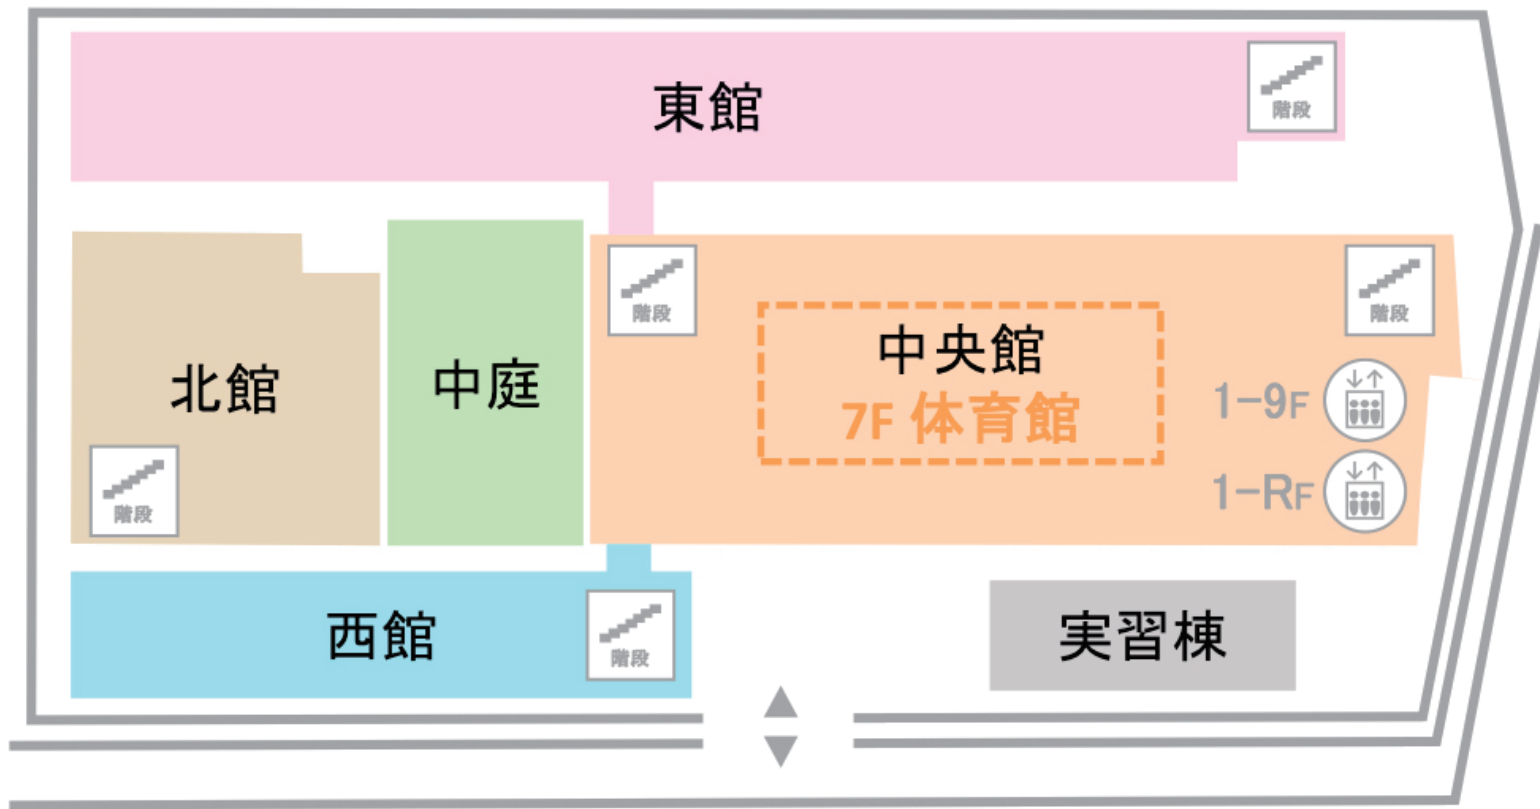

IWAKURA HIGH SCHOOL SCHOOL MAP

校内全体図

連絡通路

※北館は立ち入り禁止です。
他の館から北館への連絡通路はございません。

階段

エレベーター

中央館

※2F・8F・9Fは立ち入り禁止です。
飲食スペース以外での飲食はご遠慮願います。

屋上	写真部・記念撮影スポット					
9F						
8F						
7F	体育館					AED
6F	階段	2C	2B	2A	3G	一般休憩スペース
5F	生徒会室	生徒会	販売部	PTA	3J	
4F	放送部室	放送部	書道部	2G	2F	
3F	英語部 グローバルルーム	図書委員会(図書室)				
2F	階段	コンビニ	食品衛生部(カフェテリア)			
1F	階段	工作研究部		鉄道模型部		AED
B1	階段	1I				

東館

※東館5Fは立ち入り禁止です。
飲食スペース以外での飲食はご遠慮願います。

5F					
4F	理化学研究部		企画部 家庭科	募集 広報部	
3F			体育科	鉄道研究部	
2F		2M	1A	2K	2J
1F	ギター 同好会 (多目的室)	チャリティー 販売・展示	剣道部 (中庭)		

西館

4F	階段	同窓会	演劇部
3F	階段	食事スペース	
2F	階段	IHSJRC 献血	
1F	階段		

体育館タイムスケジュール

21日(土)

13:30~15:00
ダンス部

22日(日)

10:00~10:10
新企画!10分漫才
10:30~11:00
お客様参加型企画!大喜利大会
12:00~12:30
書道部
13:00~15:00
ダンス部

※開始時刻の30分以上前から体育館にお越しいただくのはご遠慮ください。