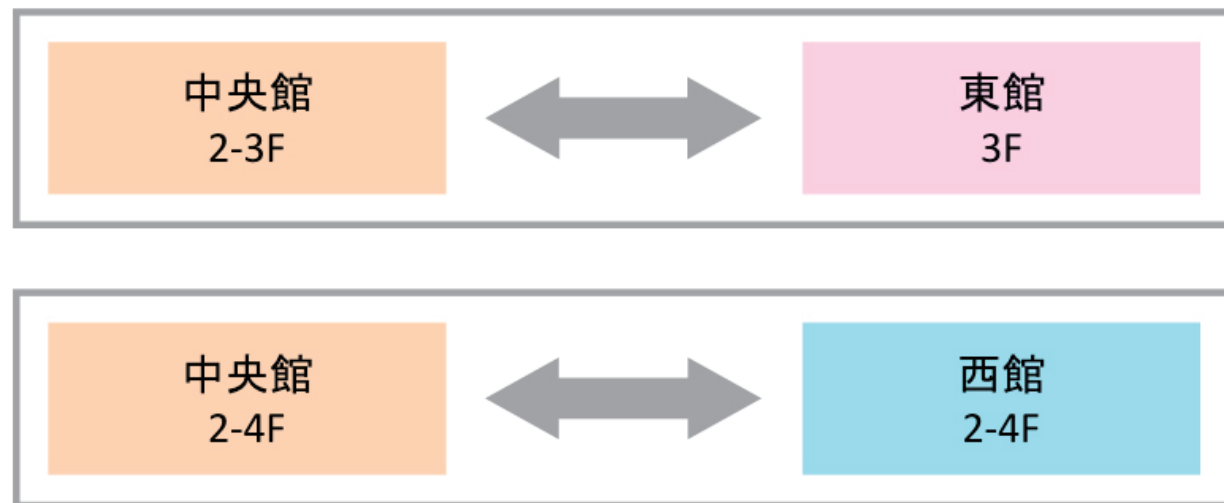

IWAKURA HIGH SCHOOL SCHOOL MAP

校内全体図

連絡通路

※北館は立ち入り禁止です。
他の館から北館への連絡通路はございません。

階段

エレベーター

中央館

※2F・8F・9Fは立ち入り禁止です。
飲食スペース以外での飲食はご遠慮願います。